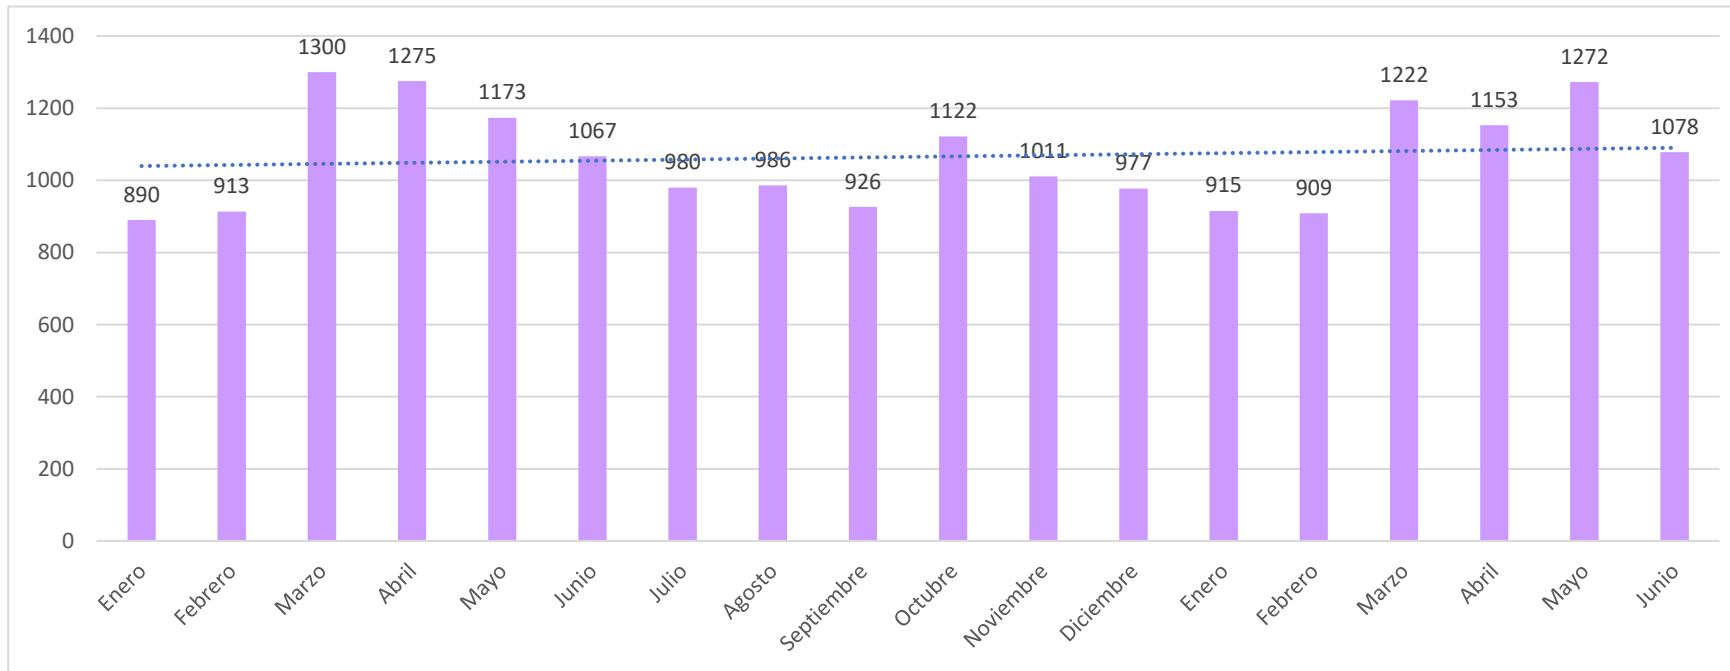

## Violencia familiar

### Comportamiento del delito de violencia familiar en Jalisco (2018-2021)

**Durante los últimos cuatro años, en Jalisco se ha presentado un promedio anual de 11,104 casos de violencia familiar.**

### COMPORTAMIENTO DEL DELITO DE VIOLENCIA FAMILIAR EN JALISCO (ENERO 2021-JUNIO 2022)

**En la entidad se han presentado 6,549 casos en lo que va del 2022, según cifras oficiales.**

Fuente: Plataforma de Seguridad Jalisco; última revisión: 18 de julio de 2022.