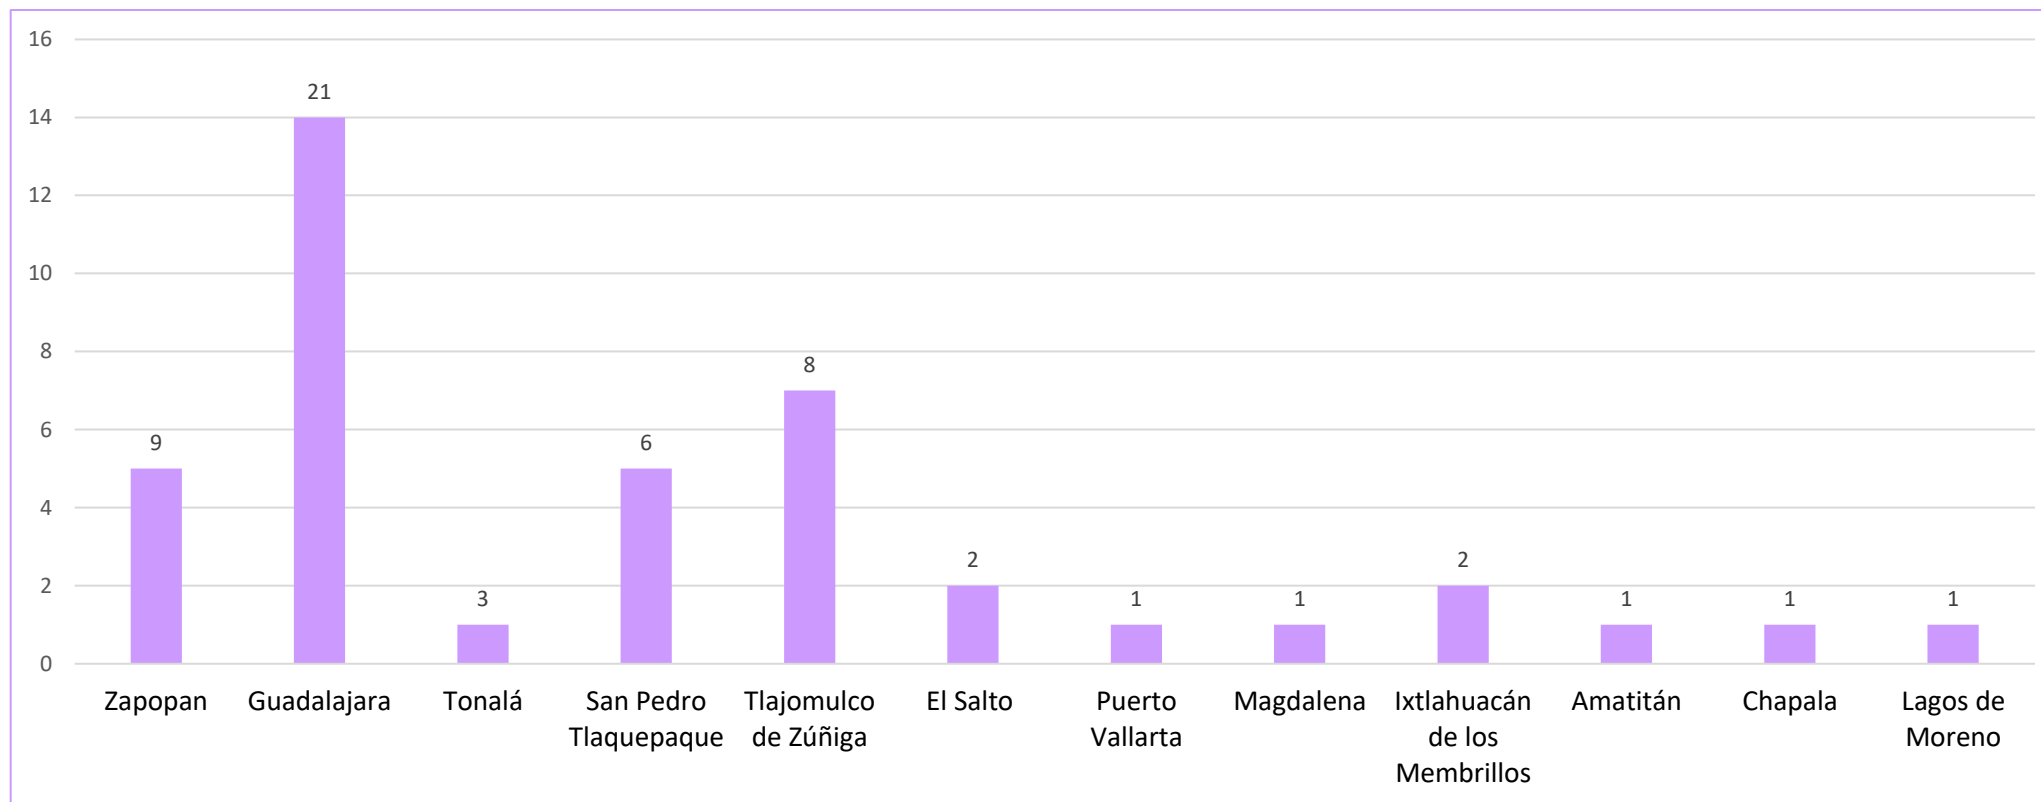

Registros en prensa sobre eventos de probable violencia familiar en Jalisco (2021-2022)

Fuente: registros en los medios de comunicación monitoreados por la Unidad de Análisis y Contexto de la CEDHJ del 01 de enero de 2021 al 18 de julio de 2022.