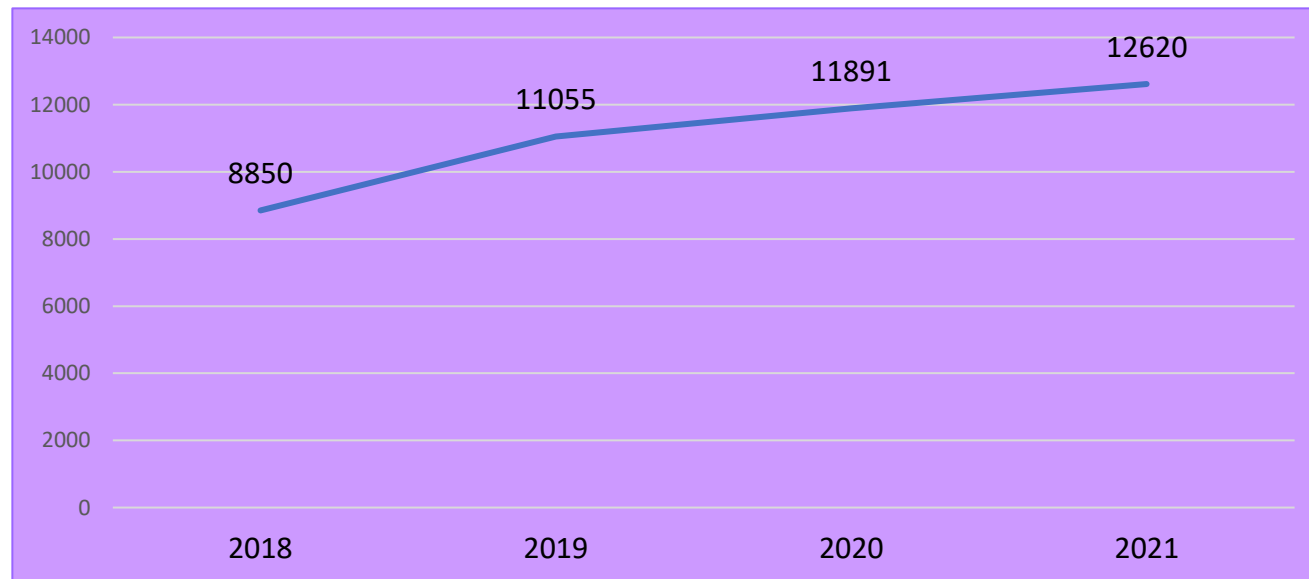

# Violencia familiar

## Violencia familiar

### Comportamiento del delito de violencia familiar en Jalisco (2018-2021)

**Durante los últimos cuatro años, en Jalisco se ha presentado un promedio anual de 11,104 casos de violencia familiar.**

### COMPORTAMIENTO DEL DELITO DE VIOLENCIA FAMILIAR EN JALISCO (ENERO 2021-JUNIO 2022)

**En la entidad se han presentado 6,549 casos en lo que va del 2022, según cifras oficiales.**

Fuente: Plataforma de Seguridad Jalisco; última revisión: 18 de julio de 2022.