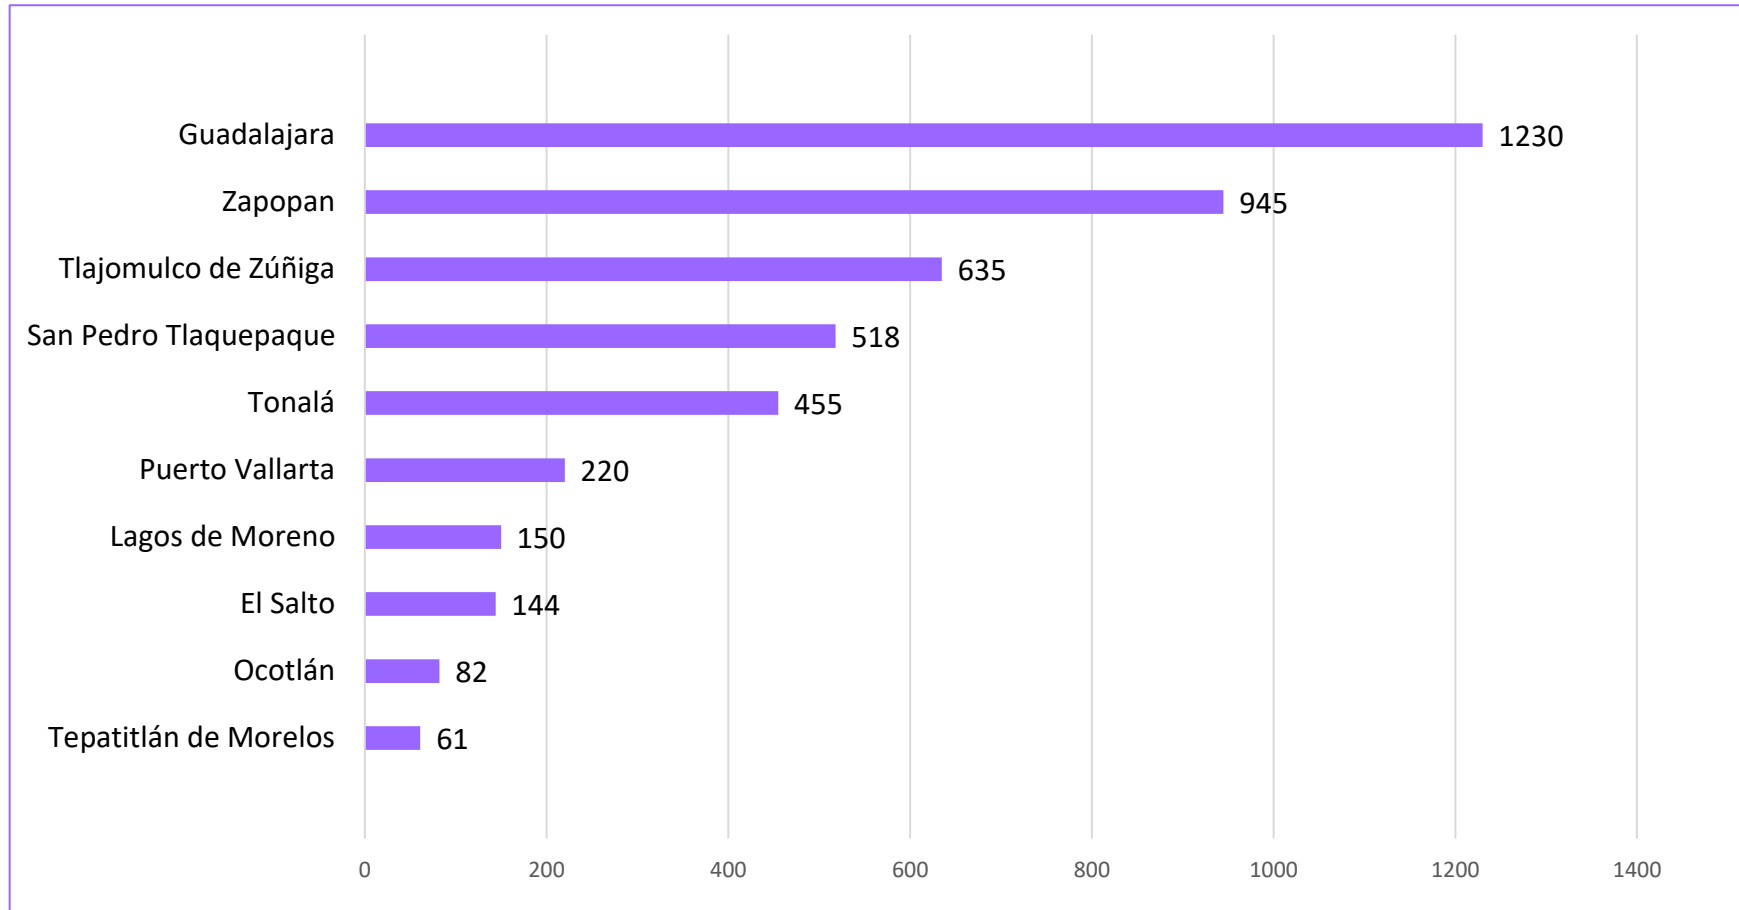

Municipios de Jalisco con mayor número de casos de violencia familiar (2022)

Fuente: Instituto de Información Estadística y Geográfica de Jalisco (IIEG) del 1 de enero 2022 al 31 de mayo de 2022.