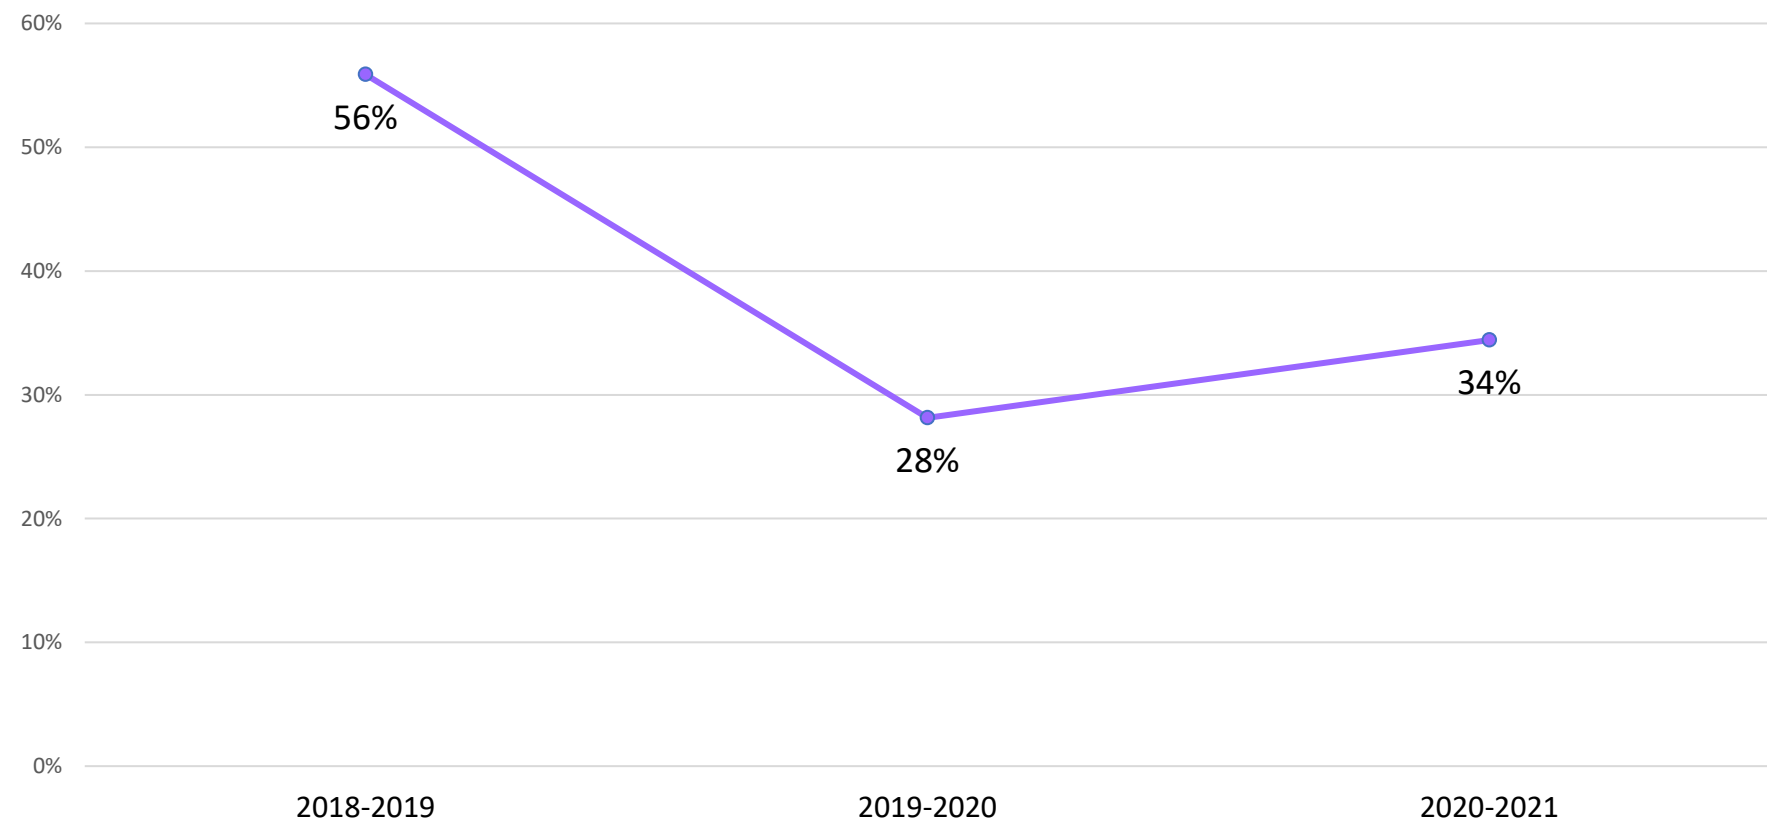

### COMPORTAMIENTO DEL DELITO DE VIOLENCIA FAMILIAR EN JALISCO (ENERO 2021-JUNIO 2022)

**En la entidad se han presentado 6,549 casos en lo que va del 2022, según cifras oficiales.**

Fuente: Plataforma de Seguridad Jalisco; última revisión: 18 de julio de 2022.

## Distribución del delito de violencia familiar en Jalisco, según lugar de ocurrencia (enero-junio 2022)

Fuente: Plataforma de Seguridad Jalisco; última revisión: 18 de julio de 2022.

## Municipios de Jalisco con mayor número de casos de violencia familiar (2022)

Fuente: Instituto de Información Estadística y Geográfica de Jalisco (IIEG) del 1 de enero 2022 al 31 de mayo de 2022.

### COMPORTAMIENTO DEL CRECIMIENTO ANUAL DE LA TASA DE VIOLENCIA FAMILIAR EN JALISCO (2018-2021)

Fuente: Instituto de Información Estadística y Geográfica de Jalisco (IIEG) del 1 de enero 2018 al 31 de diciembre 2021.