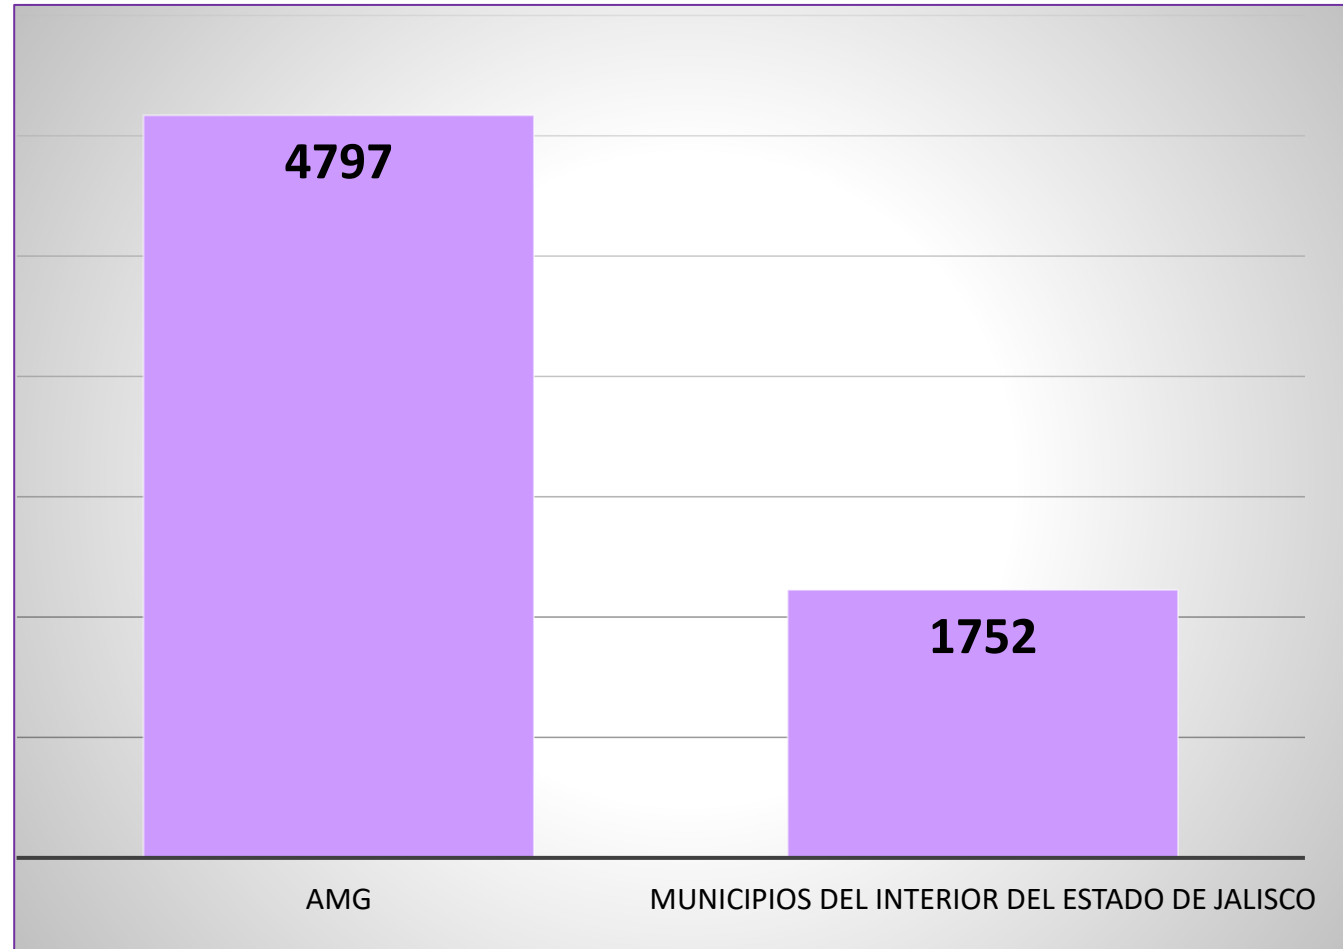

### Comportamiento del delito de violencia familiar en Jalisco (2018-2021)

**Durante los últimos cuatro años, en Jalisco se ha presentado un promedio anual de 11,104 casos de violencia familiar.**

## Violencia familiar

### COMPORTAMIENTO DEL DELITO DE VIOLENCIA FAMILIAR EN JALISCO (ENERO 2021-JUNIO 2022)

**En la entidad se han presentado 6,549 casos en lo que va del 2022, según cifras oficiales.**

Fuente: Plataforma de Seguridad Jalisco; última revisión: 18 de julio de 2022.

## Distribución del delito de violencia familiar en Jalisco, según lugar de ocurrencia (enero-junio 2022)

Fuente: Plataforma de Seguridad Jalisco; última revisión: 18 de julio de 2022.